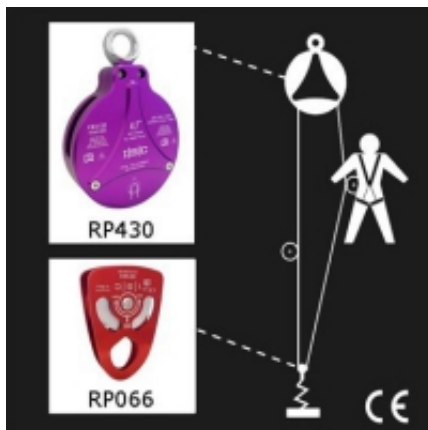

Dane aktualne na dzień: 03-04-2025 05:49

Link do produktu: <https://www.wspin.net/zestaw-asekuracyjny-alf-rp066-p-6961.html>

ZESTAW ASEKURACYJNY ALF+ RP066

Cena	2 250,00 zł
Dostępność	Według stanu magazynowego
Numer katalogowy	RP430+RP066

Opis produktu

ZESTAW ASEKURACYJNY ALF+ RP066

Urządzenie samohamowne + duży bloczek pojedynczy

Materiał aluminium

Kolor fiolet/czerwień

Urządzenie samohamowne ALF zostało zaprojektowane głównie z myślą o parkach linowych.

ALF powstrzymuje odpadnięcie w bardzo szybkim czasie, znacznie zmniejszając jego dystans.

Urządzenie zostało solidnie przetestowane zgodnie z CE EN360 oraz ANSI Z359.

Dostosowane do lin o średnicy 11mm.

Wykończenie z aluminium anodowanego.

Waga: 1330g

W zestawie oferujemy duży bloczek pojedynczy aluminiowy do lin o średnicy do 16 mm.

Wykończenie z aluminium anodowanego.

Wytrzymałość: 70kN

Waga: 463g

Zestaw nie zawiera liny o średnicy 11mm oraz łączników. Należy je dokupić osobno.