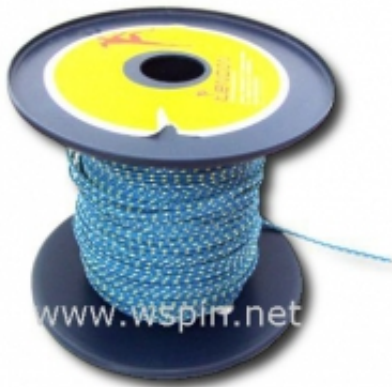

Dane aktualne na dzień: 03-04-2025 04:20

Link do produktu: <https://www.wspin.net/reep-hammer-2-mm-tendon-p-195.html>

REEP HAMMER 2 mm TENDON

Cena	1,20 zł
Dostępność	Według stanu magazynowego

Opis produktu

Lina pomocnicza powszechnie stosowana we wspinaczce i pracach wysokościowych jako element łączący w postaci np. pętli. Nieodzowny element wyposażenia w skałkach i we wspinaczce wysokogórskiej.

Reep o średnicy 2 mm ze względu na niską wytrzymałość nie nadaje się do zabezpieczenia ludzi. Natomiast ze względu na bardzo niską wagę jest doskonały jako element pomocniczy - wiązanie i uporządkowywanie sprzętu, linka pomocnicza do sprzętu, linka do rzutek arborystycznych itp.