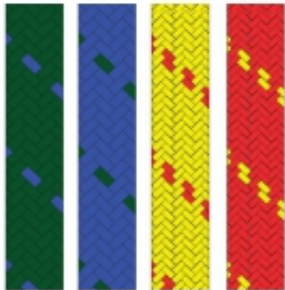

Dane aktualne na dzień: 03-04-2025 04:14

Link do produktu: <https://www.wspin.net/reep-dinghy-8-mm-lanex-p-961.html>

Reep DINGHY 8 mm Lanex

Cena

2,90 zł

Dostępność

Według stanu magazynowego

Opis produktu

Reep DINGHY 8 mm Lanex!!!

DINGHY jest liną , którą cechuje wytrzymałość, prężność i giętkość. Jako lina pomocnicza jest wykorzystywana w żeglarstwie, i pracach na wysokości .
Jest liną polamidową plecioną ze skręcanymi rdzeniami.