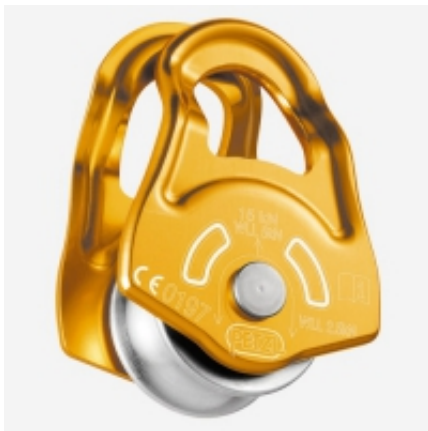

## Mobile

Cena	<b>89,00 zł</b>
Dostępność	<b>Według stanu magazynowego</b>
Numer katalogowy	<b>P03A</b>

#### Mobile - bloczek wszechstronny, ultrakompaktowy Petzl

- Wyjątkowo lekki i zwarty.
- Kompatybilny ze wszystkimi kształtami karabinków.
- Przeznaczony do systemów do wyciągania lub jako bloczek kierunkowy. Przydatny do zakładania odciągów dla uniknięcia tarcia i ostrych krawędzi.
- Rolka na łożyskach samosmarujących zapewnia dużą wydajność. Wyjątkowo lekki i zwarty.
- Kompatybilny ze wszystkimi kształtami karabinków.
- Przeznaczony do systemów do wyciągania lub jako bloczek kierunkowy. Przydatny do zakładania odciągów dla uniknięcia tarcia i ostrych krawędzi.
- Rolka na łożyskach samosmarujących zapewnia dużą wydajność.