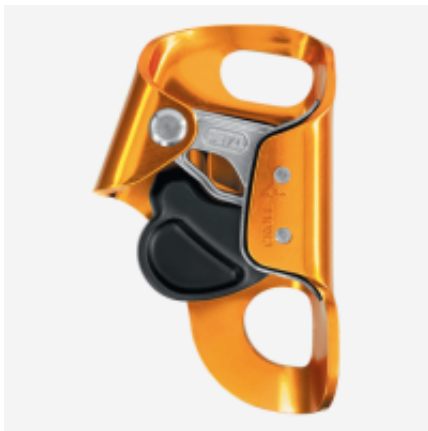

Dane aktualne na dzień: 03-04-2025 05:47

Link do produktu: <https://www.wspin.net/croll-s-petzl-p-2831.html>

CROLL S Petzl

Cena	222,00 zł
Dostępność	Według stanu magazynowego
Czas wysyłki	24 godziny
Numer katalogowy	B16BAA

Opis produktu

- Lekki piersiowy przyrząd zaciskowy.
- Używany jako dodatek do przyrządu ASCENSION podczas wychodzenia po linie.
- Język blokujący, ze szczeliną i ukośnymi zębami, dobrze funkcjonuje niezależnie od warunków (lina zaladzona, zabłocona itd). Język blokujący wykonany ze stali nierdzewnej dla większej odporności na korozję.
- Strefa tarcia liny została wzmocniona elementem ze stali nierdzewnej.
- Łatwe i proste otwarcie zapadki przez uchwycenie dwoma palcami.
- Dolny otwór skręcony dla zachowania pozycji przyrządu.
- Górny otwór do zamocowania szelek SECUR i stabilizacji przyrządu.
- Średnica liny od 8 do 11 mm.
- Certyfikacja: CE EN 567, CE EN 12 841 typ B.
- Ciężar: 85 g.